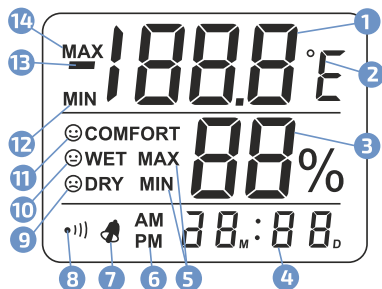

## ВНЕШНИЙ ВИД И ОРГАНЫ УПРАВЛЕНИЯ

- 1 Дисплей;
- 2 Кнопка **МАКС/МИН/СБРОС**;
- 3 Кнопка **НАСТРОЙКА**;
- 4 Кнопка **РЕЖИМ/УСТАНОВКА**;
- 5 Монтажное отверстие;
- 6 Батарейный отсек;
- 7 Откидной держатель;
- 8 Кнопка **°C/°F**;
- 9 Кнопка **IN/OUT/RESET**.

## НАЗНАЧЕНИЕ ОРГАНОВ УПРАВЛЕНИЯ

Кнопки	Функции
<b>МАКС/МИН/СБРОС</b>	Кратковременное нажатие — переход к просмотру минимальных и максимальных значений. Долгое удержание — удаление минимальных и максимальных значений
<b>НАСТРОЙКА</b>	Кратковременное нажатие — переход к просмотру минимальных и максимальных значений. Кратковременное нажатие — установка времени даты в режиме установки. Кратковременное нажатие — переход к просмотру даты
<b>РЕЖИМ/УСТАНОВКА</b>	Нажмите и удерживайте около 2 секунд, чтобы войти в режим установок или будильника. Кратковременное нажатие для перехода между изменяемыми параметрами. Кратковременное нажатие — переход к установкам будильника и звукового оповещения
<b>°C/°F</b>	Кратковременное нажатие — переключение между °C и °F
<b>IN/OUT/RESET</b>	Кратковременное нажатие — возврат к заводским настройкам